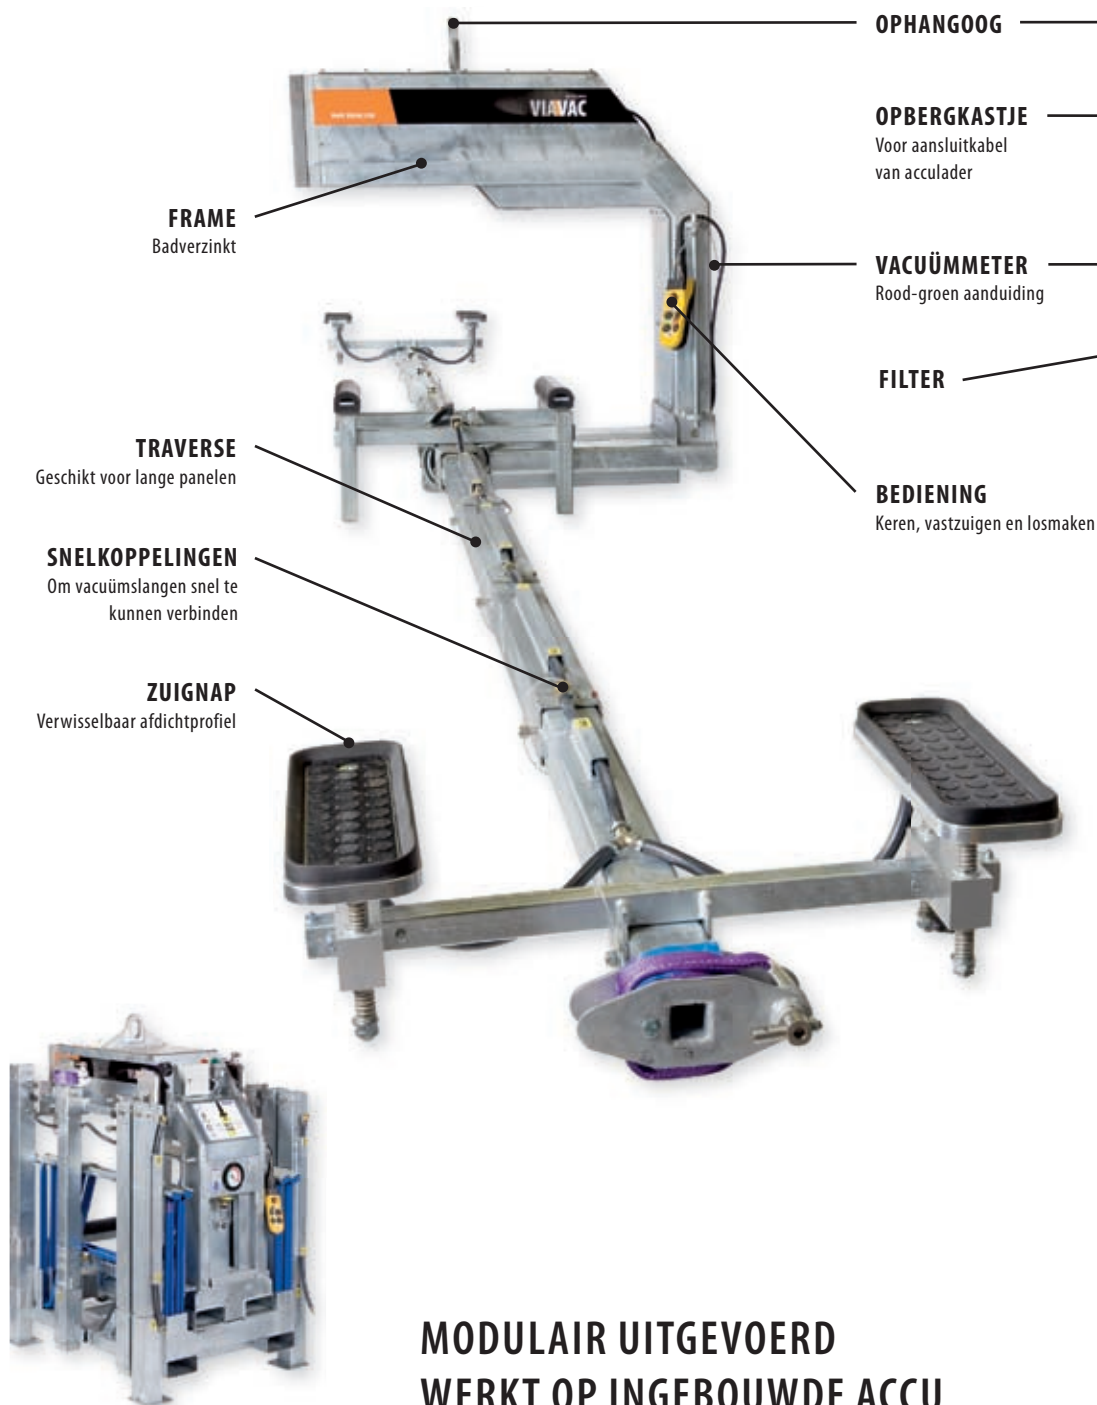

# VIAVAC-RB

## 'ROTABOY'

VACUÛM HIJS- EN  
KEER GEREEDSCHAP  
VOOR DAKPANELEN

## 'ROTABOY'

**FRAME**  
Badverzinkt

**TRAVERSE**  
Geschikt voor lange panelen

**SNELKOPPELINGEN**  
Om vacuümslangen snel te kunnen verbinden

**ZUIGNAP**  
Verwisselbaar afdichtprofiel

**OPHANGOOG**

**OPBERGKASTJE**  
Voor aansluitkabel van acculader

### MOGELIJKHEDEN

Met een druk op de knop kunnen lange en zware dakpanelen zonder krachtinspanning 180° worden gedraaid en vervolgens gemakkelijk en snel zonder beschadiging geplaatst worden.